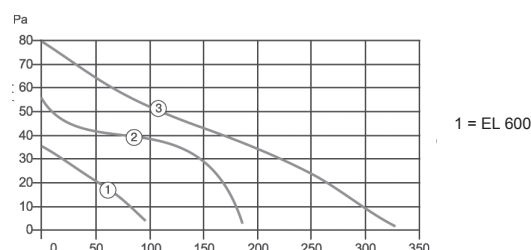

Tekniske data:	EL 600
Kapacitet fritblæsende	95 m ³ /h
Rumstørrelse (ved vådrum)	9 m ²
Max. tryk	35 Pa
Lydniveau	39 dB (A)
Effektforbrug	14 W
Omdrejningstal	2300 rpm
Strømtilslutning	230 V / 50 Hz
Kabinetmateriale	ABS plast (Hvid)
Lejetype	Glidelejer
Godkendelse	IP 44