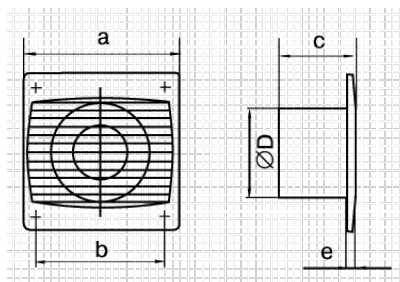

Ventilatorer EL 600 uden styring

Ventilatorer i diskret design, specielt designet for ventilation af små og mellemstore rum.
Til både lodret og vandret montering. Nem at montere ved hjælp af 4 skrue under dækslet.
EL 600 tilslutning i Ø100 mm aftrækskanal.

Alle ventilatorer skal monteres af en autoriseret el-installatør

	Farve	Tun nr.	A	B	C	D	E
EL 600 Standard	Hvid	5009257	150	120	108	100	12

Tilbehør	Farve	EL 600
Murgennemføring	Hvid	Type 204
Ventilationsrør længde 500/100 mm	Hvid	Ø100 mm
Jalousirist metal	Galvaniseret/kobber/hvid	152.1

Tekniske data:	EL 600
Kapacitet fritblæsende	95 m³/h
Rumstørrelse (ved vådrum)	9 m²
Max. tryk	35 Pa
Lydniveau	39 dB (A)
Effektforbrug	14 W
Omdrejningstal	2300 rpm
Strømtilslutning	230 V / 50 Hz
Kabinetmateriale	ABS plast (Hvid)
Lejetype	Glidelejer
Godkendelse	IP 44